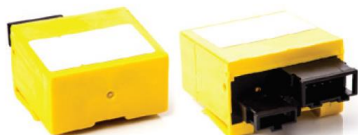

## Quando e como identificar o código PIN do Módulo Imobilizador?

Quando a chave original do veículo não programar, no primeiro instante em que o imobilizador for energizado.

Apenas nesta condição, será necessário configurar a chave do veículo por aparelho e inserir o código PIN.

O código PIN do módulo Imobilizador “Caixinha preta”, pode ser identificado raspando a etiqueta do tipo “raspadinha”, que está no módulo.

Já no módulo Imobilizador de “Caixinha amarela”, ele não possui código PIN próprio, ou seja, vai utilizar o código PIN original do veículo, esse código encontra-se no manual ou na etiqueta junto a chave reserva.

**MÓDULO DO IMOBILIZADOR VOLKSWAGEN S/PIN**  
CÓDIGO KOSTAL: 10138880  
CÓDIGO ORIGINAL: 377953257B

**APLICAÇÃO:** todos os modelos de 2000 até 2013

**MÓDULO DO IMOBILIZADOR VOLKSWAGEN C/PIN**  
CÓDIGO KOSTAL: 10138879  
CÓDIGO ORIGINAL: 377953257