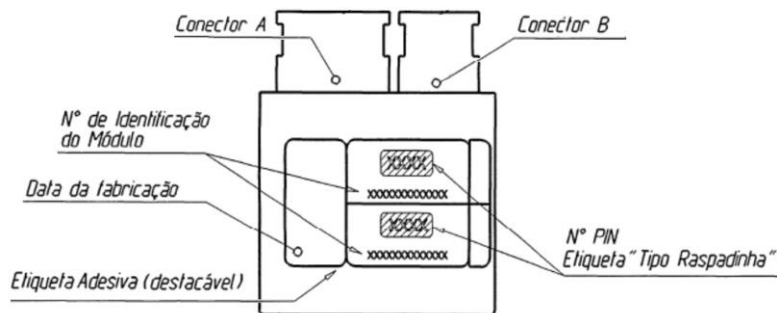

O código PIN do módulo Imobilizador “Caixinha preta”, pode ser identificado raspando a etiqueta do tipo “raspadinha”, que está no módulo.

Já no módulo Imobilizador de “Caixinha amarela”, ele não possui código PIN próprio, ou seja, vai utilizar o código PIN original do veículo, esse código encontra-se no manual ou na etiqueta junto a chave reserva.

**MÓDULO DO IMOBILIZADOR VOLKSWAGEN S/PIN**  
CÓDIGO KOSTAL: 10138880  
CÓDIGO ORIGINAL: 377953257B

**APLICAÇÃO:** todos os modelos de 2000 até 2013

**MÓDULO DO IMOBILIZADOR VOLKSWAGEN C/PIN**  
CÓDIGO KOSTAL: 10138879  
CÓDIGO ORIGINAL: 377953257

## Especificações Técnicas

Frequência: 125Khz / Modulação: ASK / Tensão nominal: 12v /  
Tensão de operação: 6 a 15v / Corrente Média de Consumo: 20mA

PINO	TIPO - SINAL	FUNÇÃO
A1	Entrada	Teste
A2	Potência	30
A3	N/C	-
A4	Potência	31
A5	N/C	-
A6	Saída	LED
A7	Saída / Entrada	K-Line (Injeção)
A8	Saída / Entrada	K-Line (VAG)
B1	Saída / Entrada	Comunicação Transponder
B2	Saída / Entrada	Comunicação Transponder